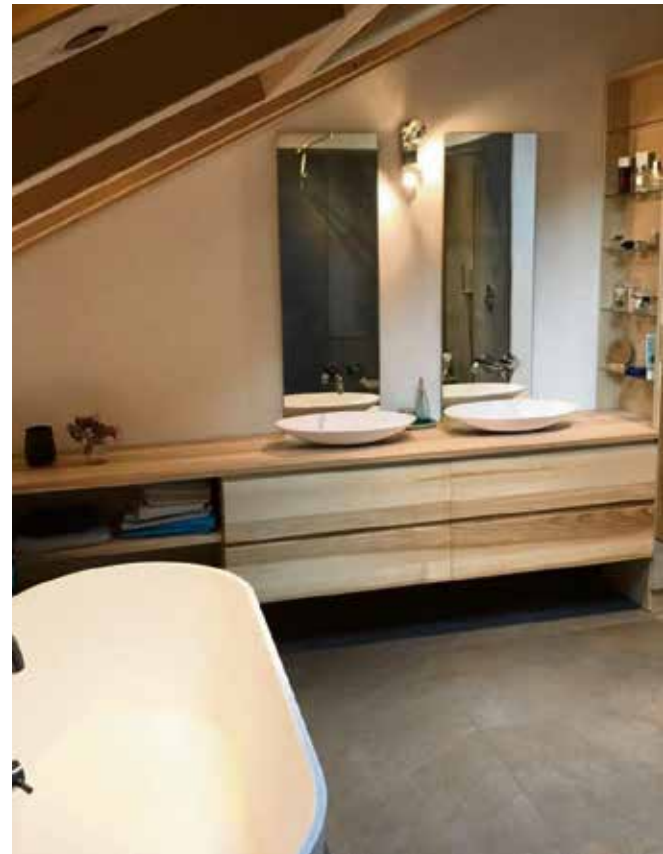

Seit 1947 -In dritter Generation- besteht der bekannte Familienbetrieb. Ein Geheimtipp für Kenner besonderer Möbel und Einrichtungen. Das Motto des Betriebes „geht nicht – gibt's nicht“ ist Insidern wohl bekannt. Daher sind Aufträge

aus ganz Westeuropa immer wieder auszuführen. Auch weltbekannte Firmen, Unternehmen aus allen Branchen und Behörden nehmen die Meisterleistungen anlässlich von Neugestaltungen und Messengerne in Anspruch.